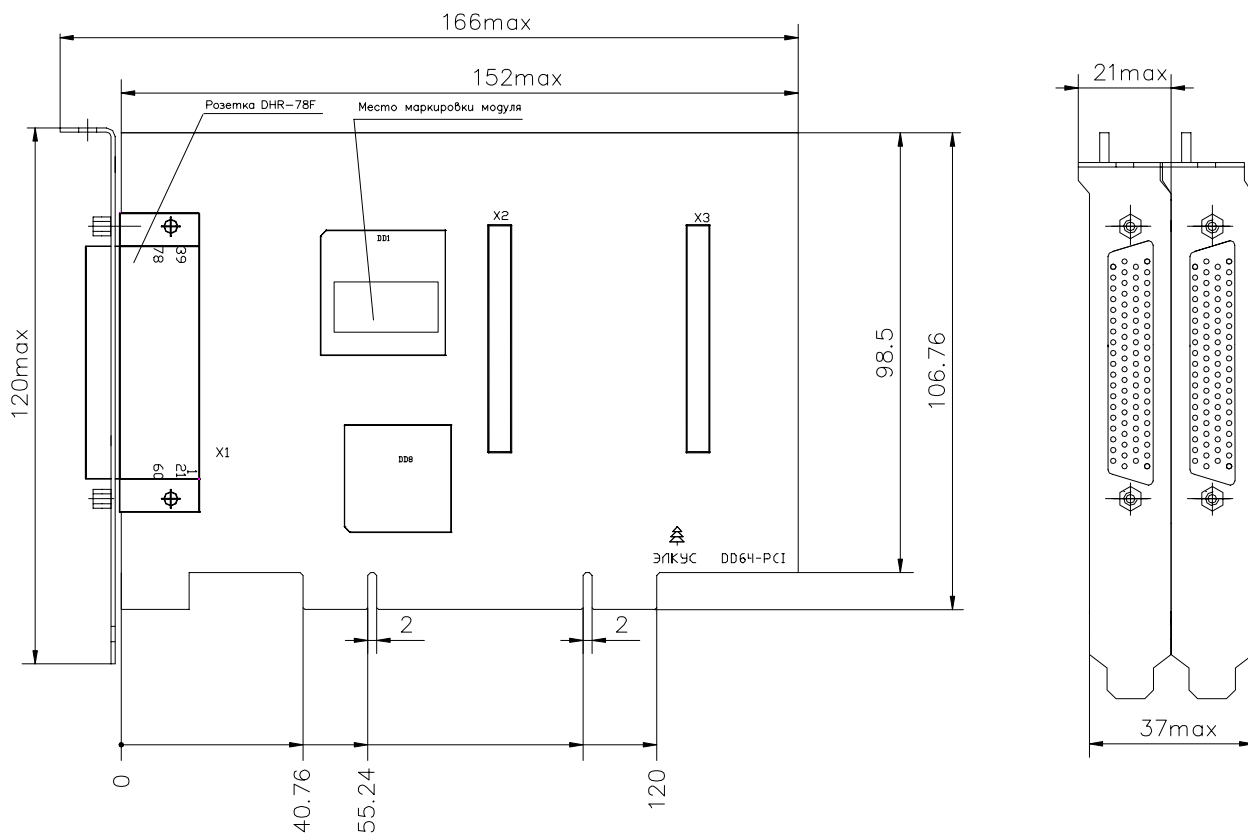

Габаритные размеры модуля DD64-PCI с количеством разовых команд больше 32-х.

Габаритные размеры модуля DD64-PCI с количеством разовых команд не больше 32-х.